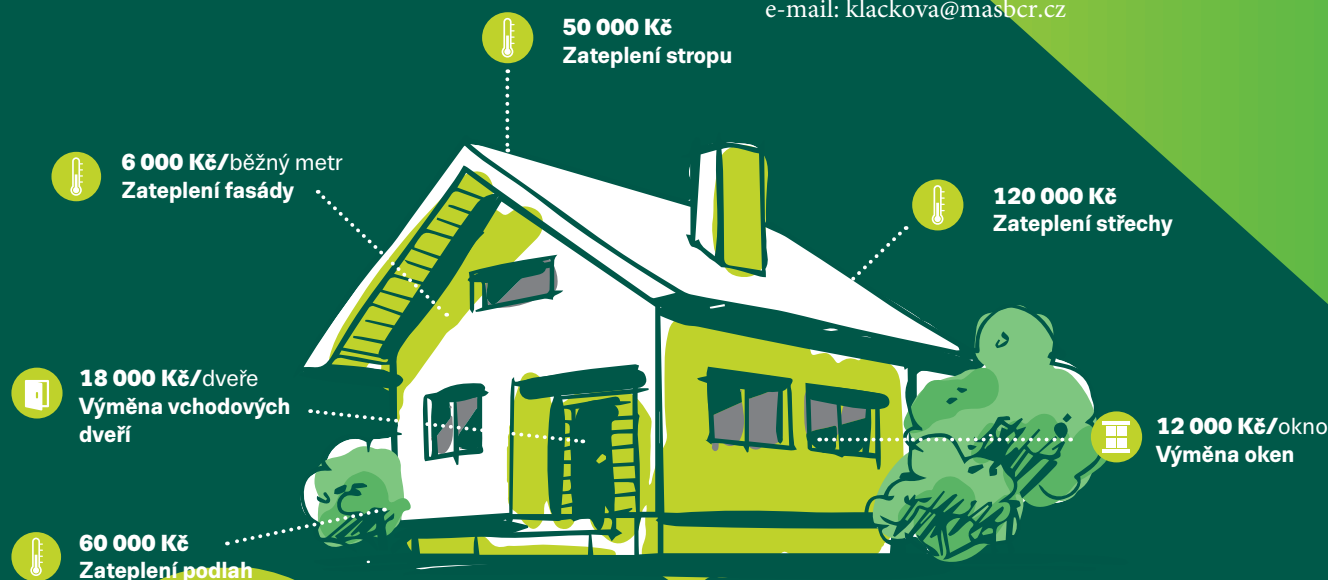

Co podpoříme?

Snadno realizovatelná a časově nenáročná opatření menšího rozsahu

- Zateplení fasády
- Zateplení střechy, podlahy nebo stropu
- Výměna oken a vchodových dveří

Zrenovujete dům a tím snížíte jeho energetickou náročnost. Budete mít nižší účty za vytápění, a navíc svůj dům zhodnotíte.

Jak na to?

Obraťte se na proškolené odborníky, kteří vás provedou celým procesem vyřízení dotace.

Poradí, jaká opatření jsou pro váš dům nejvhodnější. Pomohou s podáním žádosti a dohlédnou na realizaci. Do úprav se můžete pustit svépomocí nebo si najmout firmu. Žádat můžete před úpravami, v jejich průběhu nebo po jejich skončení. Na provedení máte 12 měsíců.

Příspěvek se vztahuje na opatření, která proběhla po 12. září 2022.

www.novazelenausporam.cz

Koho podpoříme?

Vlastníky nebo spoluvlastníky rodinného domu či trvale obývaného rekreačního objektu

Důležité

Na příspěvek máte nárok, pokud všichni členové vaší domácnosti pobírají starobní důchod nebo invalidní důchod 3. stupně nebo v období mezi 12. zářím 2022 a datem podáním žádosti pobírali příspěvek na bydlení.

Co potřebujete k vyřízení?

Nečeká vás žádné velké papírování. Žádost vyplníte z pohodlí domova přes internet. K vyřízení budete potřebovat zejména fotodokumentaci před renovací a po ní, jednoduchý formulář odborného posudku a závěrečnou zprávu o realizaci.

Kam se obrátit?

na zástupce místní akční skupiny
MAS Brána do Českého ráje, z.s.
kancelář: Nová Paka, L. Mašínové 1130
<https://masbcr.cz/>
tel: 606 618 112, 776 280 028, 737 943 980
e-mail: klackova@masbcr.cz